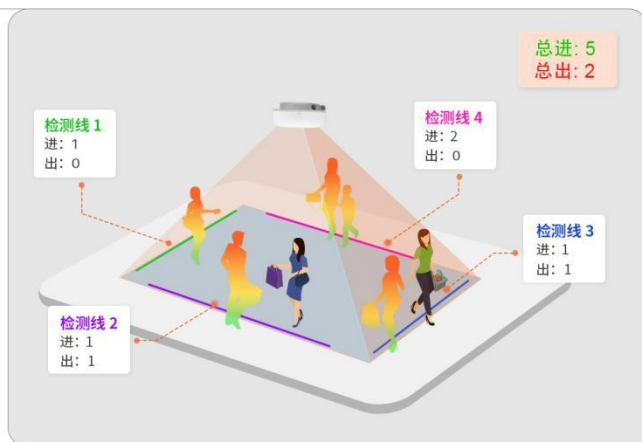

结合雷达与视频技术，提供更全面的场景感知能力，提升系统的智能化水平。

3.云数据平台支持

通过智慧零售云管理平台，可快速构建集成化方案，实现数据的集中管理和分析，提高管理效率。

■ 隐私保护

本毫米波人员计数器，依托毫米波雷达技术，部署于公共场所，专注于精准统计客流，为场所高效运营提供数据支撑。

设备坚守隐私保护底线，不进行人脸识别数据的采集，仅收集匿名化客流数据，如人员流动轨迹等，用于统计客流数量，绝不涉及任何个人信息，符合 GDPR。

■ 产品功能

实时精准统计

实时精准识别人体，能自动识别行人进出方向。

区域人数统计

支持自定义绘制检测区域（多达6个），精确统计各区域人数。

绊线人数统计

支持自定义绘制检测线（多达6条），实现多出入口的双向过线人数统计。

产品功能

覆盖范围广

毫米波人员计数器具有大视场角，覆盖范围更广，减少所需的计数器数量。

多协议支持

通过 HTTP POST 协议传输数据到服务器，支持二次开发和数据对接。用户可以通过浏览器登录 WEB 界面进入到管理平台查看或导出数据。

外观接口功能

设备本地开放丰富应用接口，开发者可以灵活、快速地集成开发。

数据展示

智慧零售云管理平台

双目客流数据上传云平台，现可视化管理，云平台为用户提提供实时客流速查与多维度分析报告，助力精准运营决策。

查询指标包含进人数、出人数、经过人数、折返人数、成人和儿童人数、进批次、出批次、家庭人数、单人数等。

客流速查包含架构、实体、区域、出入口查询，用户还可创建自定义查询。

分析报告涵盖对比、排行、高低峰、增长、批次、节日分析及节日对比，多维度展现分析后的客流数据。

查询维度可选5分钟、半小时、小时、天、周、月、年，可以根据用户需求进行展示。