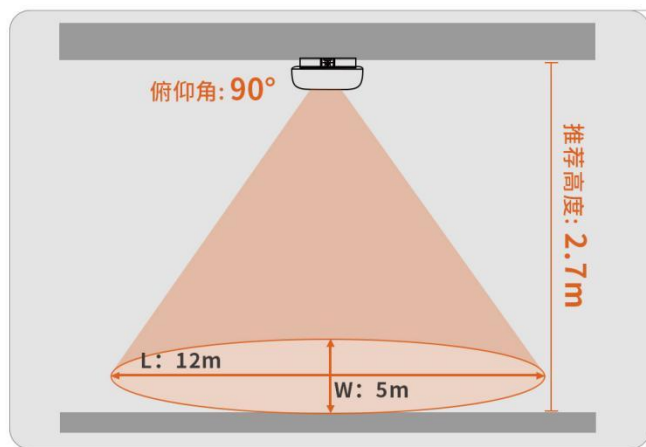

■ 产品功能

实时精准统计

实时精准识别人体，能自动识别行人进出方向。

区域人数统计

支持自定义绘制检测区域（多达6个），精确统计各区域人数。

绊线人数统计

支持自定义绘制检测线（多达6条），实现多出入口的双向过线人数统计。

产品功能