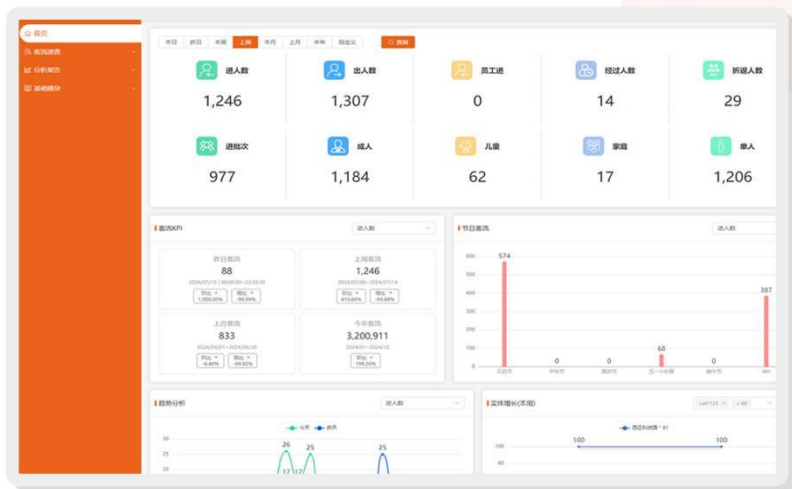

■ 产品功能

实时精准统计

实时精准识别人体，能自动识别行人进出方向。

区域人数统计

支持自定义绘制检测区域（多达6个），精确统计各区域人数。

绊线人数统计

支持自定义绘制检测线（多达6条），实现多出入口的双向过线人数统计。

产品功能

覆盖范围广

毫米波人员计数器具有大视场角，覆盖范围更广，减少所需的计数器数量。

多协议支持

通过 HTTP POST 协议传输数据到服务器，支持二次开发和数据对接。用户可以通过浏览器登录 WEB 界面进入到管理平台查看或导出数据。

外观接口功能

设备本地开放丰富应用接口，开发者可以灵活、快速地集成开发。

数据展示

智慧零售云管理平台

双目客流数据上传云平台，现可视化管理，云平台为用户提提供实时客流速查与多维度分析报告，助力精准运营决策。

查询指标包含进人数、出人数、经过人数、折返人数、成人和儿童人数、进批次、出批次、家庭人数、单人数等。

客流速查包含架构、实体、区域、出入口查询，用户还可创建自定义查询。

分析报告涵盖对比、排行、高低峰、增长、批次、节日分析及节日对比，多维度展现分析后的客流数据。

查询维度可选5分钟、半小时、小时、天、周、月、年，可以根据用户需求进行展示。

零售云平台小程序

零售云平台小程序通过分析门店智能硬件采集的客流数据，为门店经营者提供科学的参考依据，提供多维度数据查询和分析报告，随时随地查看，方便快捷。

设备后台设置

后台设置终端

手机连接设备热点，然后访问192.168.20.1，进入调试界面，可以链接相应的设备实时查看客流数据，并导出设定时间段的客流数据。也可以查看设备信息，修改设备设置等。

统计区域绘制

统计绊线绘制

■ 应用场景