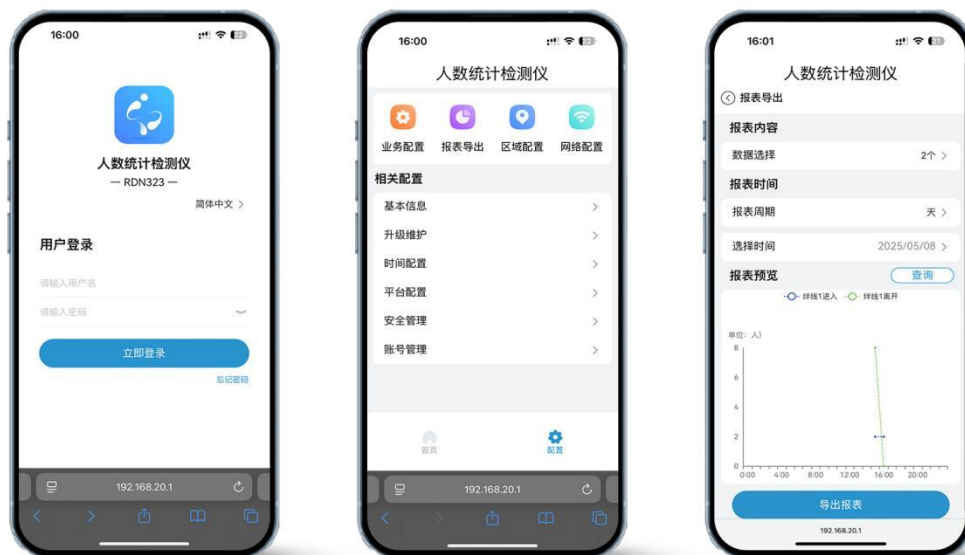

覆盖范围广

毫米波人员计数器具有大视场角，覆盖范围更广，减少所需的计数器数量。

多协议支持

通过 HTTP POST 协议传输数据到服务器，支持二次开发和数据对接。用户可以通过浏览器登录 WEB 界面进入到管理平台查看或导出数据。

外观接口功能

设备本地开放丰富应用接口，开发者可以灵活、快速地集成开发。

数据展示

智慧零售云管理平台

双目客流数据上传云平台，现可视化管理，云平台为用户提提供实时客流速查与多维度分析报告，助力精准运营决策。

查询指标包含进人数、出人数、经过人数、折返人数、成人和儿童人数、进批次、出批次、家庭人数、单人数等。

客流速查包含架构、实体、区域、出入口查询，用户还可创建自定义查询。

分析报告涵盖对比、排行、高低峰、增长、批次、节日分析及节日对比，多维度展现分析后的客流数据。

查询维度可选5分钟、半小时、小时、天、周、月、年，可以根据用户需求进行展示。

零售云平台小程序

零售云平台小程序通过分析门店智能硬件采集的客流数据，为门店经营者提供科学的参考依据，提供多维度数据查询和分析报告，随时随地查看，方便快捷。

设备后台设置

后台设置终端

手机连接设备热点，然后访问192.168.20.1，进入调试界面，可以链接相应的设备实时查看客流数据，并导出设定时间段的客流数据。也可以查看设备信息，修改设备设置等。

统计区域绘制

统计绊线绘制

■ 应用场景