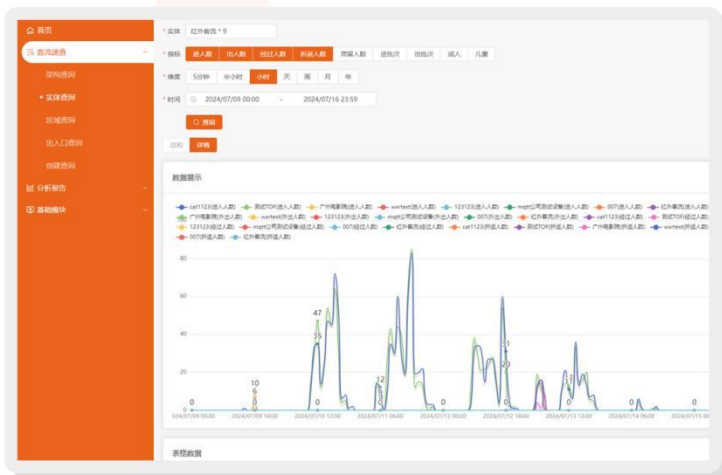

■ 产品功能

实时精准统计

实时精准识别人体，能自动识别行人进出方向。

区域人数统计

支持自定义绘制检测区域（多达6个），精确统计各区域人数。

绊线人数统计

支持自定义绘制检测线（多达6条），实现多出入口的双向过线人数统计。

产品功能

覆盖范围广

毫米波人员计数器具有大视场角，覆盖范围更广，减少所需的计数器数量。

多协议支持

通过 HTTP POST 协议传输数据到服务器，支持二次开发和数据对接。用户可以通过浏览器登录 WEB 界面进入到管理平台查看或导出数据。

外观接口功能

设备本地开放丰富应用接口，开发者可以灵活、快速地集成开发。

数据展示

智慧零售云管理平台

双目客流数据上传云平台，现可视化管理，云平台为用户提提供实时客流速查与多维度分析报告，助力精准运营决策。

查询指标包含进人数、出人数、经过人数、折返人数、成人和儿童人数、进批次、出批次、家庭人数、单人数等。

客流速查包含架构、实体、区域、出入口查询，用户还可创建自定义查询。

分析报告涵盖对比、排行、高低峰、增长、批次、节日分析及节日对比，多维度展现分析后的客流数据。

查询维度可选5分钟、半小时、小时、天、周、月、年，可以根据用户需求进行展示。

零售云平台小程序

零售云平台小程序通过分析门店智能硬件采集的客流数据，为门店经营者提供科学的参考依据，提供多维度数据查询和分析报告，随时随地查看，方便快捷。

设备后台设置

后台设置终端

手机连接设备热点，然后访问192.168.20.1，进入调试界面，可以链接相应的设备实时查看客流数据，并导出设定时间段的客流数据。也可以查看设备信息，修改设备设置等。

统计区域绘制

统计绊线绘制

■ 应用场景