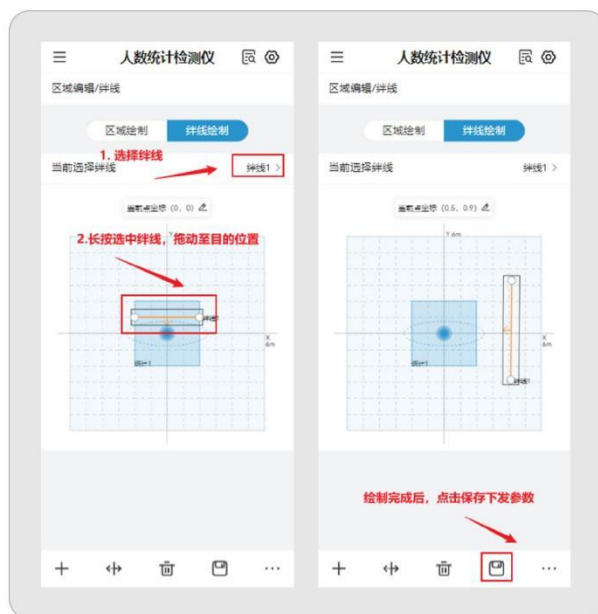

双目客流数据上传云平台，现可视化管理，云平台为用户提提供实时客流速查与多维度分析报告，助力精准运营决策。

查询指标包含进人数、出人数、经过人数、折返人数、成人和儿童人数、进批次、出批次、家庭人数、单人数等。

客流速查包含架构、实体、区域、出入口查询，用户还可创建自定义查询。

分析报告涵盖对比、排行、高低峰、增长、批次、节日分析及节日对比，多维度展现分析后的客流数据。

查询维度可选5分钟、半小时、小时、天、周、月、年，可以根据用户需求进行展示。

零售云平台小程序

零售云平台小程序通过分析门店智能硬件采集的客流数据，为门店经营者提供科学的参考依据，提供多维度数据查询和分析报告，随时随地查看，方便快捷。

设备后台设置

后台设置终端

手机连接设备热点，然后访问192.168.20.1，进入调试界面，可以链接相应的设备实时查看客流数据，并导出设定时间段的客流数据。也可以查看设备信息，修改设备设置等。

统计区域绘制

统计绊线绘制

■ 应用场景

毫米波人员计数器采用毫米波雷达技术，实现高精度检测，覆盖范围大，实时统计进出人员数量，支持多种过滤策略，确保统计准确率，同时严格保护个人隐私。适用场景广泛，可应用于购物中心、零售店铺、公共汽车、景区、图书馆、博物馆、餐厅、工厂、超市、园区、楼宇、智慧厕所、展馆、健身房等。

合作伙伴

我们为企业 提供专家团队、技术团队、营销策略、培训支持、产品保障、以及贴心服务。

75+ 业务覆盖国家	1500+ 全球客户	6000+ 零售商业实施案例	
50+ 公共交通实施案例	200+ 文旅行业实施案例	2000+ 公共厕所实施案例	100+ 特殊行业实施案例