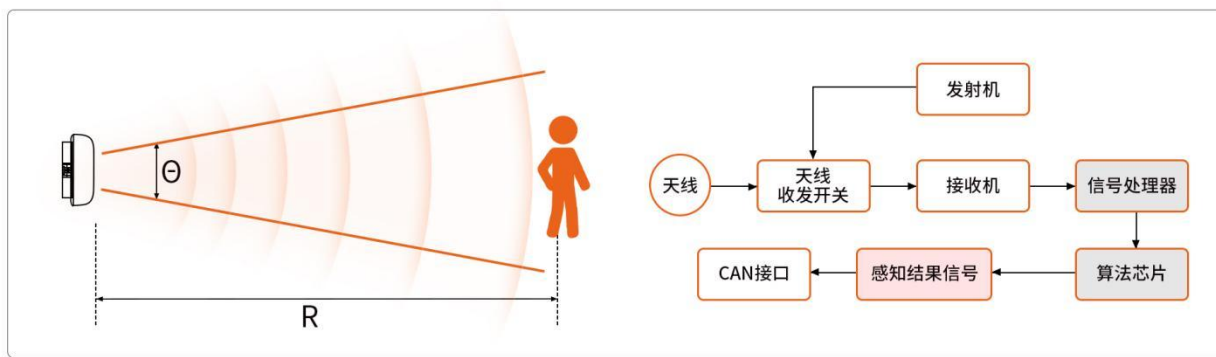

技术原理

毫米波雷达技术原理的核心是通过发射毫米波段电磁波并分析反射信号，实现目标距离、速度及角度的精确测量。其核心机制包括调频连续波（FMCW）信号处理、多普勒效应和相位差计算，结合高精度硬件系统实现环境感知。

技术特性

1.高精度人数统计

通过毫米波雷达发射和接收电磁波，实时检测人员的距离、速度和方向，实现对进出人数的精准统计，适用于出入口和室内区域的人员密度计算。

2.全天候环境适应性

毫米波雷达不受光照、灰尘、温度等环境因素影响，能在黑暗、强光、烟雾等复杂条件下稳定工作，确保数据采集的连续性和准确性。

■ 产品功能

实时精准统计

实时精准识别人体，能自动识别行人进出方向。

区域人数统计

支持自定义绘制检测区域（多达6个），精确统计各区域人数。

绊线人数统计

支持自定义绘制检测线（多达6条），实现多出入口的双向过线人数统计。

产品功能

双目客流数据上传云平台，现可视化管理，云平台为用户提提供实时客流速查与多维度分析报告，助力精准运营决策。

查询指标包含进人数、出人数、经过人数、折返人数、成人和儿童人数、进批次、出批次、家庭人数、单人数等。

客流速查包含架构、实体、区域、出入口查询，用户还可创建自定义查询。

分析报告涵盖对比、排行、高低峰、增长、批次、节日分析及节日对比，多维度展现分析后的客流数据。

查询维度可选5分钟、半小时、小时、天、周、月、年，可以根据用户需求进行展示。