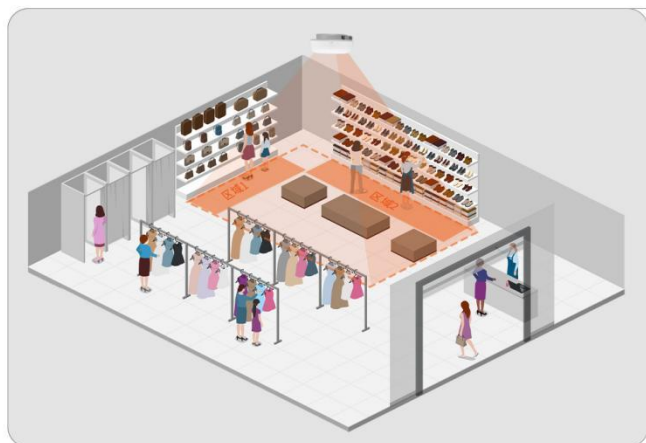

结合雷达与视频技术，提供更全面的场景感知能力，提升系统的智能化水平。

3.云数据平台支持

通过智慧零售云管理平台，可快速构建集成化方案，实现数据的集中管理和分析，提高管理效率。

■ 隐私保护

本毫米波人员计数器，依托毫米波雷达技术，部署于公共场所，专注于精准统计客流，为场所高效运营提供数据支撑。

设备坚守隐私保护底线，不进行人脸识别数据的采集，仅收集匿名化客流数据，如人员流动轨迹等，用于统计客流数量，绝不涉及任何个人信息，符合 GDPR。

■ 产品功能

实时精准统计

实时精准识别人体，能自动识别行人进出方向。

区域人数统计

支持自定义绘制检测区域（多达6个），精确统计各区域人数。

绊线人数统计

支持自定义绘制检测线（多达6条），实现多出入口的双向过线人数统计。

产品功能