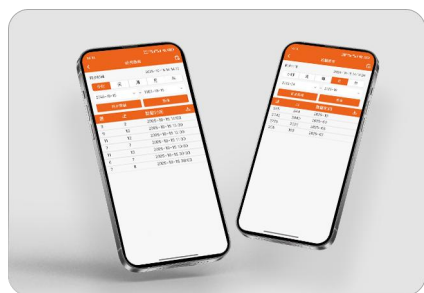

体积小巧

安装方便

黑暗环境可使用

■ 隐私保护

本红外人员计数器设备，采用红外阻断技术，部署于公共场所，专注于精准统计客流，为场所高效运营提供数据支撑。

设备坚守隐私保护底线，仅收集客流数据，如人员进出人数，用于统计客流数量，绝不涉及任何个人信息。

产品功能

实时精准统计

支持单人正常行走、快速通过及老人慢速行走的精准计数，标准环境下，单人正常进出准确率高达97%。

稳定高效数据传输

采用Cat.1通信技术，内置SIM流量卡，开机即联网，无需单独配置，实现高效稳定的数据传输与远程操作。

灵活供电选择

内置4节18650电池，支持Type-C接口充电与外接电源供电（自备5V/2A适配器）。

APP数据查询

设备在单机模式下，可通过手机APP查询多维度数据，并支持导出CSV文件。

远程数据掌控

配备免费智慧零售云管理平台，远程随时查看数据，无需到现场；支持多时间维度统计，并可生成报表或导出Excel。

开放对接能力

提供第三方对接协议，支持数据推送至任意服务器。

极简安装体验

免布线打孔，附赠3M胶，只需简单配置网络，利用3M强力胶粘贴安装，轻松对码，即刻启用。

实时数据上传

支持自定义周期上传（实时、1分钟、5分钟、30分钟等），数据传输稳定可靠，支持断网续传，无隐私泄露风险。

抗干扰能力强

分析报告涵盖对比、排行、
高低峰、增长、批次、节日
分析及节日对比，多维度展
现分析后的客流数据。

手机APP

手机APP通过智能硬件采集的
客流量数据，为门店经营者提
供科学的参考依据，提供多
维度数据查询，随时随地查
看，方便快捷。

应用场景

广泛适用于购物中心、零售店、景区、图书馆、博物馆、餐厅、工厂、超市、园区、办公楼及卫生间等。其安装简便，无需打孔布线，续航时间长，性价比高，赢得市场好评。作为智能工具，它精准统计客流，助力空间管理与服务优化，是公共与商业空间的理想选择。