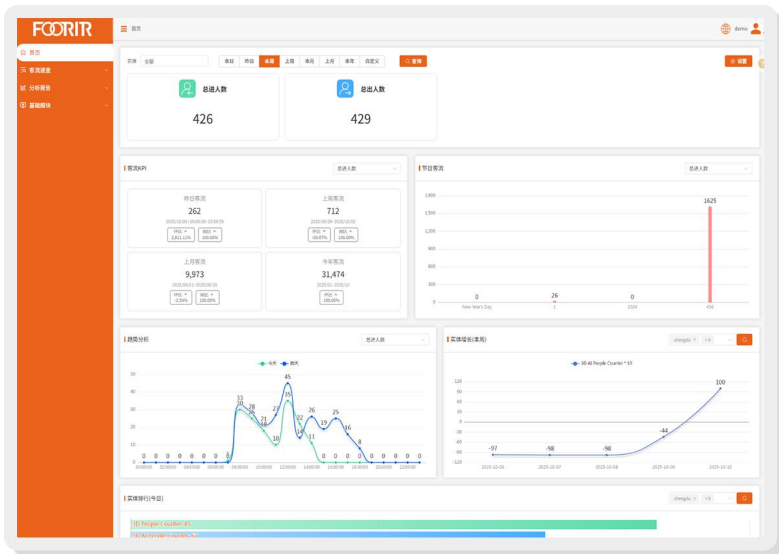

体积小巧

安装方便

黑暗环境可使用

■ 隐私保护

本红外人员计数器设备，采用红外阻断技术，部署于公共场所，专注于精准统计客流，为场所高效运营提供数据支撑。

设备坚守隐私保护底线，仅收集客流数据，如人员进出人数，用于统计客流数量，绝不涉及任何个人信息。

产品功能

实时精准统计

配备免费智慧零售云管理平台，远程随时查看数据，无需到现场；支持多时间维度统计，并可生成报表或导出Excel。

开放对接能力

提供第三方对接协议，支持数据推送至任意服务器。

极简安装体验

免布线打孔，附赠3M胶，只需简单配置网络，利用3M强力胶粘贴安装，轻松对码，即刻启用。

实时数据上传

支持自定义周期上传（实时、1分钟、5分钟、30分钟等），数据传输稳定可靠，支持断网续传，无隐私泄露风险。

抗干扰能力强

支持在ESA报警器及其它红外波段下正常使用。

数据展示

智慧零售云管理平台

设备将数据上传至智慧零售云管理平台，实现可视化管
理，云平台可以查看每5分钟、
每半小时、每小时、每天、
每周、每月、每年的数据，并
形成多维度分析报表且能导
出excel文件，助力精准运营
决策。
查询指标包含进人数、出人
数。

客流量查包含架构、实体、
区域、出入口查询，可以对
不同的架构进行数据查询，
例如单台设备、单个店铺、
多个店铺、区域等。

分析报告涵盖对比、排行、
高低峰、增长、批次、节日
分析及节日对比，多维度展
现分析后的客流数据。

手机APP

手机APP通过智能硬件采集的
客流量数据，为门店经营者提
供科学的参考依据，提供多
维度数据查询，随时随地查
看，方便快捷。

应用场景

广泛适用于购物中心、零售店、景区、图书馆、博物馆、餐厅、工厂、超市、园区、办公楼及卫生间等。其安装简便，无需打孔布线，续航时间长，性价比高，赢得市场好评。作为智能工具，它精准统计客流，助力空间管理与服务优化，是公共与商业空间的理想选择。