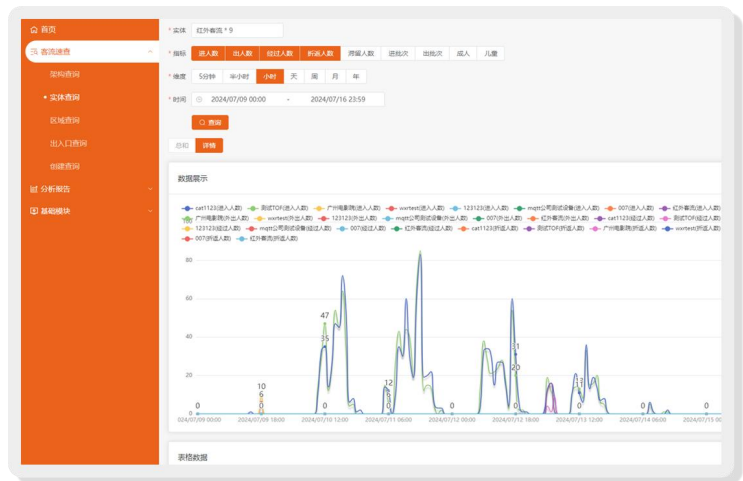

支持在ESA报警器及其它红外波段下正常使用。

数据展示

智慧零售云管理平台

设备将数据上传至智慧零售云管理平台，实现可视化管
理，云平台可以查看每5分钟、
每半小时、每小时、每天、
每周、每月、每年的数据，并
形成多维度分析报表且能导
出excel文件，助力精准运营
决策。
查询指标包含进人数、出人
数。

客流量查包含架构、实体、
区域、出入口查询，可以对
不同的架构进行数据查询，
例如单台设备、单个店铺、
多个店铺、区域等。

分析报告涵盖对比、排行、
高低峰、增长、批次、节日
分析及节日对比，多维度展
现分析后的客流数据。

手机APP

手机APP通过智能硬件采集的
客流量数据，为门店经营者提
供科学的参考依据，提供多
维度数据查询，随时随地查
看，方便快捷。

应用场景

广泛适用于购物中心、零售店、景区、图书馆、博物馆、餐厅、工厂、超市、园区、办公楼及卫生间等。其安装简便，无需打孔布线，续航时间长，性价比高，赢得市场好评。作为智能工具，它精准统计客流，助力空间管理与服务优化，是公共与商业空间的理想选择。