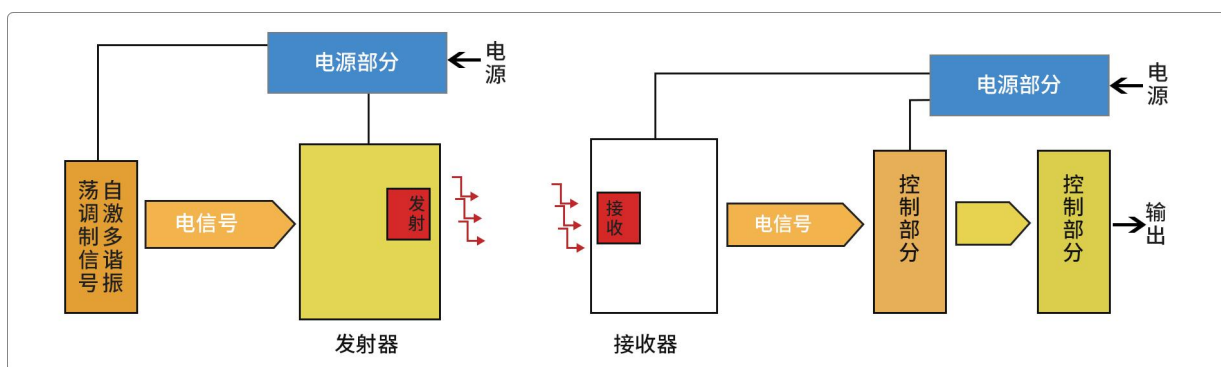

产品手册

红外人员计数器

FP112 (Cat.1版)

核心技术

红外线阻断技术

红外线，也称为红外光，是一种波长比可见光长得多的电磁辐射 (EMR)。因此，它对人眼是不可见的。红外线阻断技术通常应用于检测物体的传感器中，是一种主动红外技术，需要发射器和接收器。它的工作原理是让发射器发出一束人眼看不见的红外光，然后在对面放置一个对相同光线敏感的接收器。当对红外不透明的东西从两者之间经过时，光束就会被“断掉”，接收器就会获得信息。它无需依赖照明条件，就能在明暗环境中检测物体。但准确度很容易受到障碍物和过往人数的影响。它可能只适用于用“是”或“否”来检测占用情况。

技术优势

红外人员计数器采用的是红外线的阻断技术。设备分为红外发射器和红外接收器两部分，分别安装在门或通道的左右两侧，人体经过时会阻断红外线之间的对射，以此实现客流统计。当有人进入时，设备第一路红外光束先被人体阻断，然后第二路紧跟也被阻断，这时系统会自动计入一个进入客流。反之，系统会自动计入一个离开客流。以此类推，通过计算红外线被阻断的次数就可以计算每天通过多少人。红外人员计数器体积小，安装方便，性价比高，隐私保护好，黑暗环境下可正常使用。

体积小巧

安装方便

黑暗环境可使用

■ 隐私保护

本红外人员计数器设备，采用红外阻断技术，部署于公共场所，专注于精准统计客流，为场所高效运营提供数据支撑。

设备坚守隐私保护底线，仅收集客流数据，如人员进出人数，用于统计客流数量，绝不涉及任何个人信息。

产品功能

实时精准统计

分析报告涵盖对比、排行、
高低峰、增长、批次、节日
分析及节日对比，多维度展
现分析后的客流数据。

手机APP

手机APP通过智能硬件采集的
客流量数据，为门店经营者提
供科学的参考依据，提供多
维度数据查询，随时随地查
看，方便快捷。

应用场景

广泛适用于购物中心、零售店、景区、图书馆、博物馆、餐厅、工厂、超市、园区、办公楼及卫生间等。其安装简便，无需打孔布线，续航时间长，性价比高，赢得市场好评。作为智能工具，它精准统计客流，助力空间管理与服务优化，是公共与商业空间的理想选择。